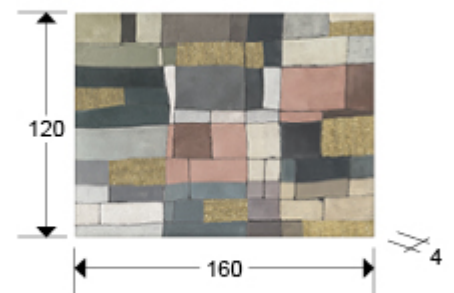

## Zonas

788625

Pinturas

.ZONAS. Pintura realizada en acrílico con aplicaciones doradas, montado sobre bastidor.

### DIMENSIONES

Dimensiones: ↔ 120,0 ↓ 160,0 ↗ 4,0 cm  
Peso: 1,5 Kg

### INFORMACIÓN ADICIONAL

Material: Pintura acrílica sobre lienzo