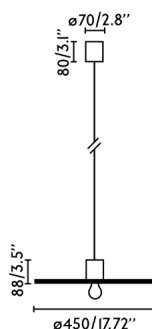

Características generales

Fijación	Techo
Clase	II
IP	20
Voltaje	100V-240V
Hercios	50/60Hz
Metros de cable	1500mm
Potencia Max.	15W

Material

Cuerpo/Estructura	Aluminio
Pantalla	PET Reciclado

Acabados

Cuerpo/Estructura	Negro Mate
Pantalla	Blanco y Negro