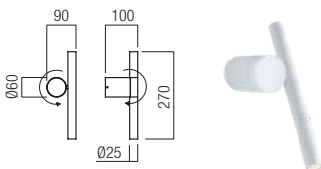

2700K

- art. **01-4265** Matt White
- art. **01-4270** Matt Black/Silver Coffee
- art. **01-4274** Matt Black/Foggy Nickel
- art. **01-4266** Matt Black

3000K

- art. **01-3980** Matt White
- art. **01-3981** Matt Black/Silver Coffee
- art. **01-3982** Matt Black/Foggy Nickel
- art. **01-3983** Matt Black

Led type	COB LED 1 pcs x 7W
Power	8,3W
Input	220-240V, 50/60Hz
Color temperature	2700K or 3000K
Lumen source	2700K: 732 lm 3000K: 805 lm
Lumen system	2700K: 498 lm 3000K: 542 lm
Optic	25°
CRI	90
Dimmable TRIAC	☑
CE IP20	

2700K

- art. **01-4267** Matt Black
- art. **01-4271** Matt Black/Silver Coffee
- art. **01-4275** Matt Black/Foggy Nickel

3000K

- art. **01-3712** Matt Black
- art. **01-3715** Matt Black/Silver Coffee
- art. **01-3718** Matt Black/Foggy Nickel

Led type	COB LED 2 pcs x 7W
Power	14,6W
Input	220-240V, 50/60Hz
Color temperature	2700K or 3000K
Lumen source	2700K: 1319 lm 3000K: 1450 lm
Lumen system	2700K: 707 lm 3000K: 769 lm
Optic	25°
CRI	90
Dimmable TRIAC	☑
CE IP20