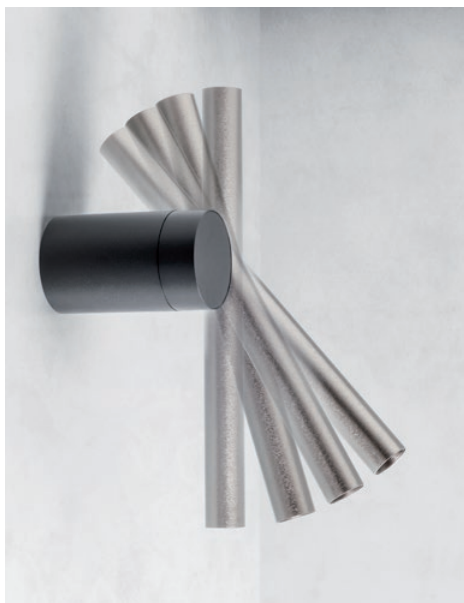

info

Light fixtures for indoor equipped with COB LED, structure in extruded aluminum and metal painted matt black, diffusers in transparent polycarbonate. Floor lamps fitted with intuitive gesture control (touchless), ON/OFF and dimmer.

Corpuri pentru interior echipate cu LED-uri COB, structură din aluminiu extrudat și metal vopsită negru mat, dispersoare din policarbonat transparent. Lampadarele dotate cu control intuitiv gestural (fără atingere), ON/OFF și dimmer.

Apparecchi per interni dotati di LED COB, struttura in alluminio estruso e metallo verniciata nero opaco, diffusori in policarbonato trasparente. Piantane fornite con controllo gestuale intuitivo (touchless) ON/OFF e dimmer.

Светильники для внутреннего освещения, оснащенные светодиодами COB, со структурой из экструдированного алюминия и металла, окрашенной в матово-черный цвет, и рассеивателями из прозрачного поликарбоната. Торшеры оснащены системой интуитивного управления жестами (без касания), переключателем ВКЛ/ВЫКЛ и диммером.

Beltéri, COB LED-es lámpatestek, fekete matta festett, extrudált alumínium és fém szerkezet, átlátszó polikarbonát árnyékolók. A lámpatestek intuitív gesztusos vezérléssel (érintés nélküli), BE/Ki és dimmerrel vannak ellátva.

Осветителни тела за интериор, оборудвани с LED-ове COB, структура от екструдирани алуминий и метал, боядисана в матово черно, дифузери от прозрачен поликарбонат. Подовите лампи са оборудвани с интуитивно управление с жестове (без докосване), ВКЛ/ИЗКЛ и диммер.

Interiérové svietidlá vybavené COB LED, konštrukcia z extrudovaného hliníka a kovu lakovaného matnou čiernou farbou, difúzory z priehľadného polykarbonátu. Stojanové lampy vybavené intuitívnym ovládaním gestami (bezdotykové), ON/OFF a stmievačom.