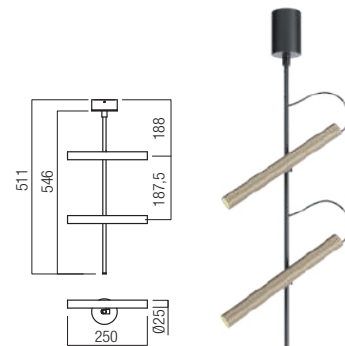

2700K

- art. **01-4265** Matt White
- art. **01-4270** Matt Black/Silver Coffee
- art. **01-4274** Matt Black/Foggy Nickel
- art. **01-4266** Matt Black

3000K

- art. **01-3980** Matt White
- art. **01-3981** Matt Black/Silver Coffee
- art. **01-3982** Matt Black/Foggy Nickel
- art. **01-3983** Matt Black

Led type	COB LED 1 pcs x 7W
Power	8,3W
Input	220-240V, 50/60Hz
Color temperature	2700K or 3000K
Lumen source	2700K: 732 lm 3000K: 805 lm
Lumen system	2700K: 498 lm 3000K: 542 lm
Optic	25°
CRI	90
Dimmable TRIAC	☑
CE IP20	

2700K

- art. **01-4267** Matt Black
- art. **01-4271** Matt Black/Silver Coffee
- art. **01-4275** Matt Black/Foggy Nickel

3000K

- art. **01-3712** Matt Black
- art. **01-3715** Matt Black/Silver Coffee
- art. **01-3718** Matt Black/Foggy Nickel

Led type	COB LED 2 pcs x 7W
Power	14,6W
Input	220-240V, 50/60Hz
Color temperature	2700K or 3000K
Lumen source	2700K: 1319 lm 3000K: 1450 lm
Lumen system	2700K: 707 lm 3000K: 769 lm
Optic	25°
CRI	90
Dimmable TRIAC	☑
CE IP20