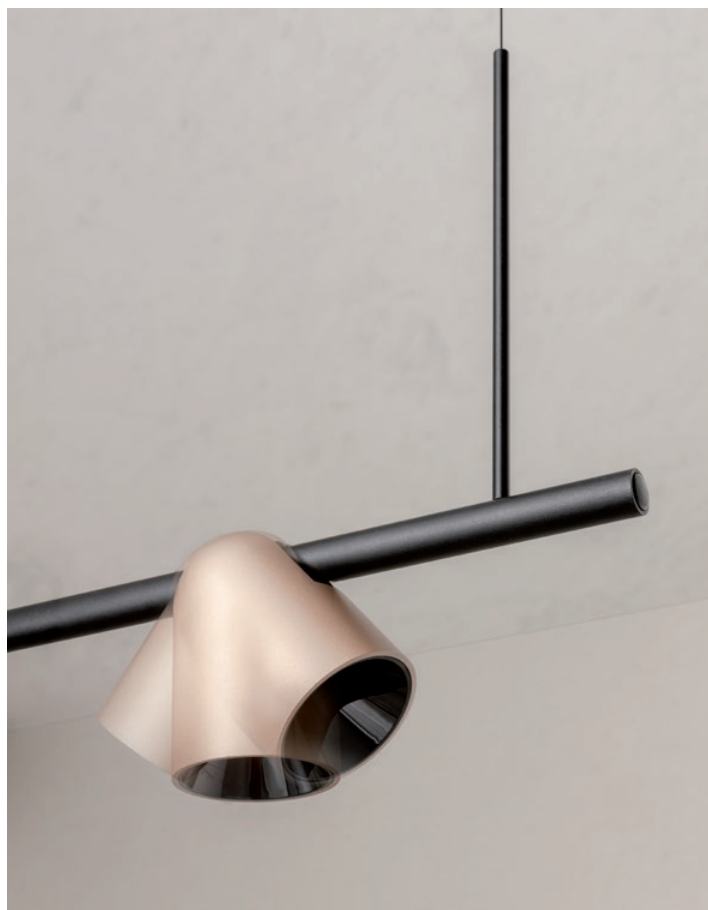

info___

Light fixtures for indoor equipped with COB LED, structure in extruded aluminum and metal painted in matt black and spot heads painted in silver coffee, diffusers in transparent polycarbonate.

Corpuri pentru interior echipate cu LED COB, structură din aluminiu extrudat și metal vopsită negru mat și spoturi vopsite silver coffee, dispersoare din policarbonat transparent.

Apparecchi per interni dotati di LED COB, struttura in alluminio estruso e metallo verniciata nero opaco e teste degli spot verniciati silver coffee, diffusori in policarbonato trasparente.

Светильники для внутреннего освещения, оснащенный светодиодами COB, со структурой из экструдированного алюминия и металла, окрашенной в матово-черный цвет, спотами, окрашенными в серебристо-кофейный цвет, и рассеивателями из прозрачного поликарбоната.

Beltéri, COB LED-es lámpatestek, fekete matta festett, extrudált alumínium és fém szerkezet, silver coffee színű spotlábok, átlátszó polikarbonát árnyékolók.

Осветители тела за интерьер, оборудвани с LED COB, структура от екструдирани алуминий и метал, боядисана в матово черно и спотове боядисани в сребристо кафе, дифузери от прозрачен поликарбонат.

Svietidlá do interiéru vybavené COB LED, konštrukcia z extrudovaného hliníka a kovu lakovaná matnou čiernou a spoty lakované strieborno kávovou, difúzory z priehľadného polykarbonátu.

2700K

art. **01-4211** Matt Black/Silver Coffee

3000K

art. **01-3669** Matt Black/Silver Coffee

Led type	COB LED 1 pc x 7W
Power	8,5W
Input	220-240V, 50/60Hz
Color temperature	2700K or 3000K
Lumen source	2700K: 709 lm 3000K: 805 lm
Lumen system	2700K: 527 lm 3000K: 613 lm
Optic	25°
CRI	90
Dimmable TRIAC	☉
CE IP20