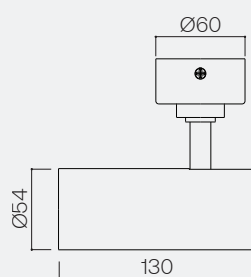

Voltage Voltaje

• 220-240VAC

Cod.

P611.00000000.x

Protection Protección

• IP20

Finishes Acabados

- Black
- White

Downloads Descargas