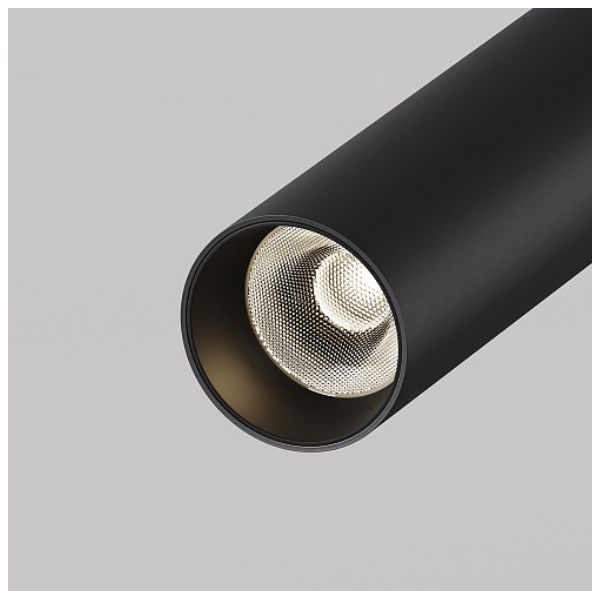

Lámpara de techo Focus T 6W 36°

Serie: Focus T Artículo: C141CL-L125-6W3K-B

Artículo	C141CL-L125-6W3K-B
Artículo corto	78004
Marca	Technical
Colección	Ceiling
Serie	Focus T
Tipo de mercancía	Lámpara de techo
Color del herraje	Negro
Material del herraje	Aluminio
Temperatura de color	3000
Protección IP	IP 20
Dimmables	No hay
Altura	166
Índice de reproducción	90
cromática	
Ángulo de dispersión	36
Voltaje	AC 220-240
Diámetro	30
Grado de protección	Class2
Garantía	5
Potencia	6
Volumen	0.0008
Bombillas en el alcance del	No hay
suministro	
Flujo de luz	280
Florón	Sí

Cadena	No hay
Forma de la base	Redondo
Tipo de sujetador	Montaje superficial
Base	No hay
Interceptor para la lámpara de pared	No hay
Clase de eficiencia energética	G
A prueba de fuego	No hay
Pintable	No hay
Pantalla	No hay
Longitud del envase	65
Neto	0.2
Bruto	0.24
Forma del agujero de montaje	Redondo
Tipo de montaje	Montaje superficial
Número de LED	1
Sensor de movimiento	No hay
Sensor de luminosidad	No hay
Batería solar	No hay
Conductor incorporado	No hay