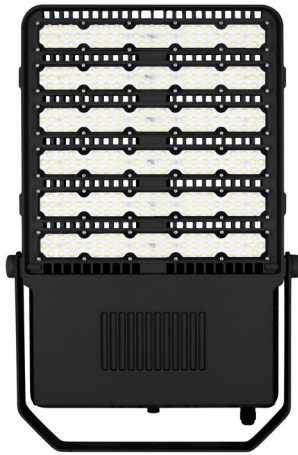

Referencia. *Reference.*
4510

Categoría. *Category*
OUTDOOR LIGHTING

KRION

Color. *Color.*
NEGRO

Dimensiones. *Dimensions.*

Descripción. *Description.*

KRION es un foco proyector led de exterior de alta potencia. Este foco es ideal para iluminar espacios deportivos y grandes zonas al aire libre.

KRION is a high-power outdoor LED floodlight. This spotlight is ideal for lighting sports venues and large outdoor areas.

Fuente de Luz. *Light Source.*

Potencia.	<i>Power.</i>	400 W
Tensión.	<i>Voltage.</i>	100 - 277 VAC
Frecuencia.	<i>Frequency.</i>	50/60 HZ
Flujo Luminoso.	<i>Lumens.</i>	52000 Lm
Eficacia Luminica.	<i>Light Effectiveness.</i>	130 Lm/w
Difusor	<i>Diffuser</i>	-
Temperatura de Color.	<i>Color Temperature.</i>	4000K
CRI	<i>IRC</i>	>80
Ángulo lumínico.	<i>Beam Angles.</i>	80°/140°
Regulación	<i>Dimmable.</i>	NO
UGR	<i>UGR</i>	>22
MacAdam ELIPSE.	<i>MacAdam ELIPSE.</i>	MAC ADAM <6 steps
Índice de protección.	<i>Protection Index.</i>	65
Clase	<i>Clase</i>	CLASE I
IK	<i>IK</i>	IK10
Temperatura Ambiente	<i>Room temperature</i>	(+45°C / - 20°C)
Kv	<i>Kv</i>	>6KV
PF	<i>FP</i>	>0,9
Horas de Vida	<i>Hours of Life,</i>	50.000h.
Garantía	<i>Warranty.</i>	5 Años Years

Datos Técnicos. *Data Sheet.*

L.B.	<i>L.B.</i>	L. 80 B. 10
Largo	<i>Long.</i>	387mm
Ancho	<i>Width.</i>	63mm
Alto	<i>High</i>	590mm
Diametro	<i>Diameter.</i>	-mm
Peso	<i>Net Weight.</i>	9,26Kg
Material.	<i>Material.</i>	ALUMINIUM
Pintura	<i>Paint</i>	Anticorrosiva Marina