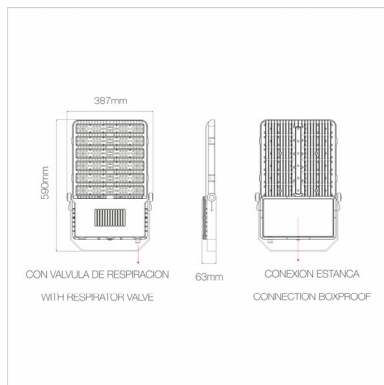

Referencia. *Reference.*
4510

Categoría. *Category*
OUTDOOR LIGHTING

KRION

Color. *Color.*
NEGRO

Dimensiones. *Dimensions.*

Descripción. *Description.*

KRION es un foco proyector led de exterior de alta potencia. Este foco es ideal para iluminar espacios deportivos y grandes zonas al aire libre.

KRION is a high-power outdoor LED floodlight. This spotlight is ideal for lighting sports venues and large outdoor areas.

Fuente de Luz. *Light Source.*

Potencia.	<i>Power.</i>	400 W
Tensión.	<i>Voltage.</i>	100 - 277 VAC
Frecuencia.	<i>Frequency.</i>	50/60 HZ
Flujo Luminoso.	<i>Lumens.</i>	52000 Lm
Eficacia Luminica.	<i>Light Effectiveness.</i>	130 Lm/w
Difusor	<i>Diffuser</i>	-
Temperatura de Color.	<i>Color Temperature.</i>	4000K
CRI	<i>IRC</i>	>80
Ángulo lumínico.	<i>Beam Angles.</i>	80°/140°
Regulación	<i>Dimmable.</i>	NO
UGR	<i>UGR</i>	>22
MacAdam ELIPSE.	<i>MacAdam ELIPSE.</i>	MAC ADAM <6 steps
Índice de protección.	<i>Protection Index.</i>	65
Clase	<i>Clase</i>	CLASE I
IK	<i>IK</i>	IK10
Temperatura Ambiente	<i>Room temperature</i>	(+45°C / - 20°C)
Kv	<i>Kv</i>	>6KV
PF	<i>FP</i>	>0,9
Horas de Vida	<i>Hours of Life,</i>	50.000h.
Garantía	<i>Warranty.</i>	5 Años Years

Datos Técnicos. *Data Sheet.*

L.B.	<i>L.B.</i>	L. 80 B. 10
Largo	<i>Long.</i>	387mm
Ancho	<i>Width.</i>	63mm
Alto	<i>High</i>	590mm
Diametro	<i>Diameter.</i>	-mm
Peso	<i>Net Weight.</i>	9,26Kg
Material.	<i>Material.</i>	ALUMINIUM
Pintura	<i>Paint</i>	Anticorrosiva Marina