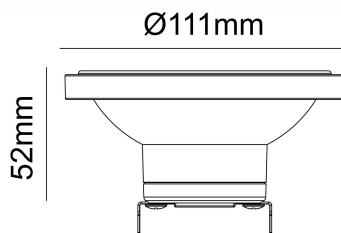

### Dimensiones. Dimensions.

Color

### Data Sheet

Datos Técnicos	Data Sheet	
Largo(mm)	Long(mm)	111,0
Ancho(mm)	Width(mm)	111,0
Alto(mm)	High(mm)	52,0
Diametro(mm)	Diameter(mm)	111,0
Peso (gr)	Net Weight (gr)	0,00
Material	Material	-