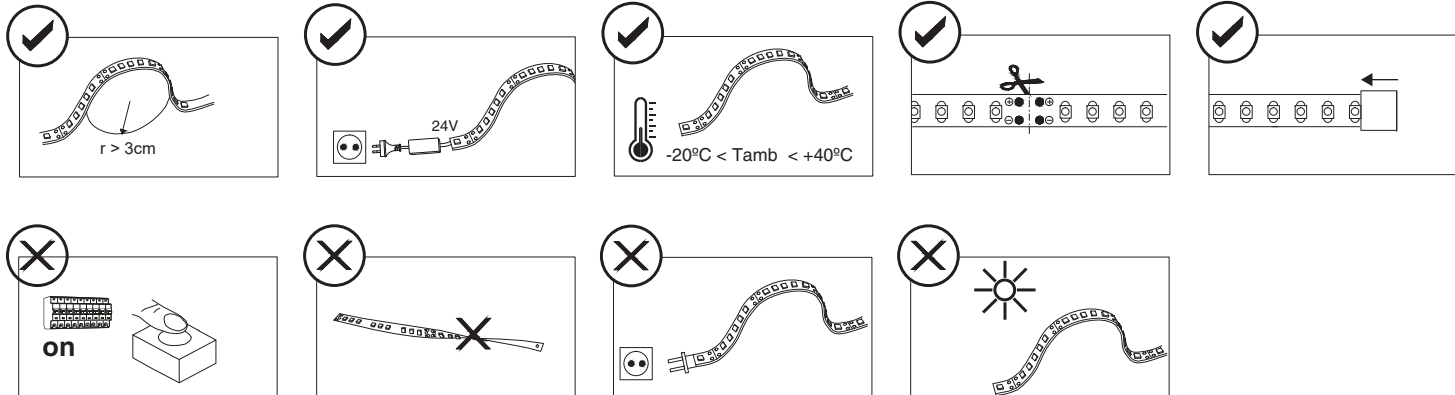

i Example of installation
Ejemplo de instalación

Warnings!

24VDC

This product contains a light source of energy efficiency class E, F. See www.faro.es
Este producto contiene una fuente luminosa de la clase eficiencia energética E, F. Ver www.faroe.s

When the luminaire reaches its end of life, take it to the nearest clean point.
Recicle la luminaria en el punto verde cuando ésta llegue al final de su vida útil.