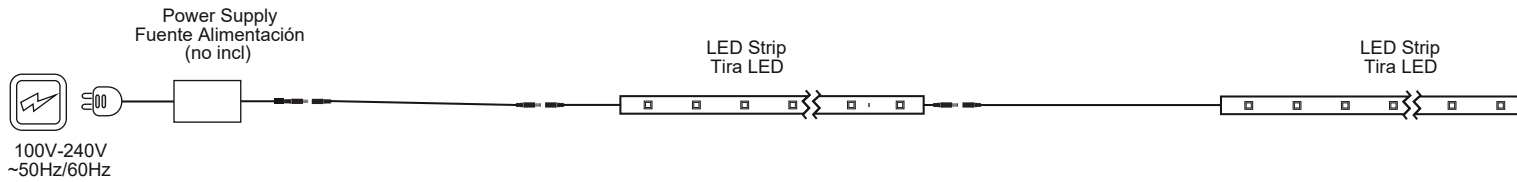

i Example of installation
Ejemplo de instalación

Warnings!

24VDC

This product contains a light source of energy efficiency class E, F. See www.faro.es
Este producto contiene una fuente luminosa de la clase eficiencia energética E, F. Ver www.faroe.s

When the luminaire reaches its end of life, take it to the nearest clean point.
Recicle la luminaria en el punto verde cuando ésta llegue al final de su vida útil.