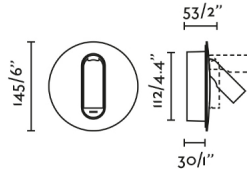

TIMIT es un aplique de pared minimalista y sencillo, que logra romper con las formas habitualmente rectas de los espacios. Esta versión en negro mate dispone de una entrada USB, convirtiéndolo en una opción aún más práctica. TIMIT puede instalarse como luminaria empotrada o de superficie.

Características generales

Fijación	Pared
Clase	II
IP	20
Voltaje	220V-240V
Hercios	50/60Hz
Tipo de interruptor	On/Off
Orientación vertical arriba	↻ 90°
Orientación horizontal	↻ 350°
Potencia Max.	4,5W

Material