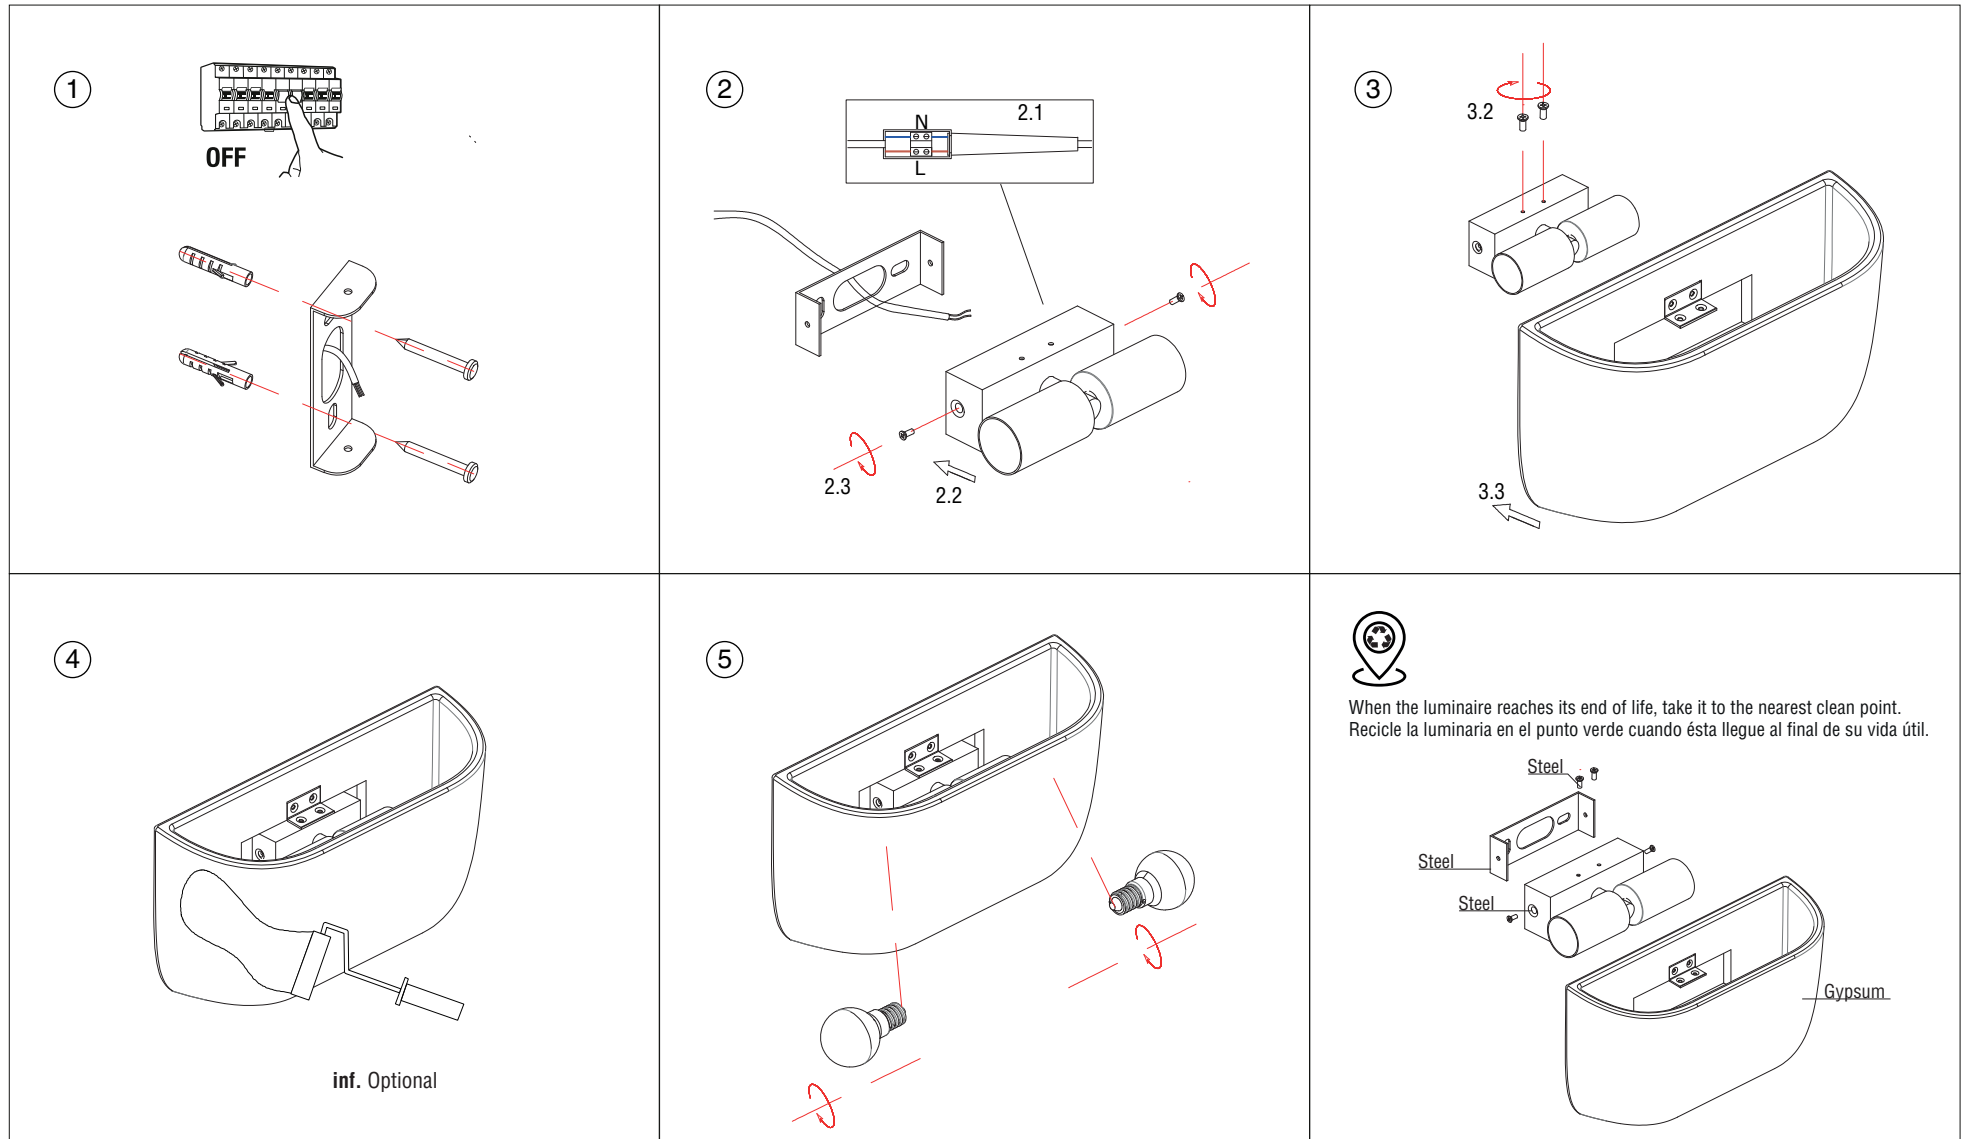

1 x E14 MAX 7W LED NO INCL

Warranty
Garantía

1 x E14 MAX 7W LED NO INCL

Warranty
Garantía

When the luminaire reaches its end of life, take it to the nearest clean point.
Recicle la luminaria en el punto verde cuando ésta llegue al final de su vida útil.

1 x E14 MAX 7W LED NO INCL

Warranty
Garantía