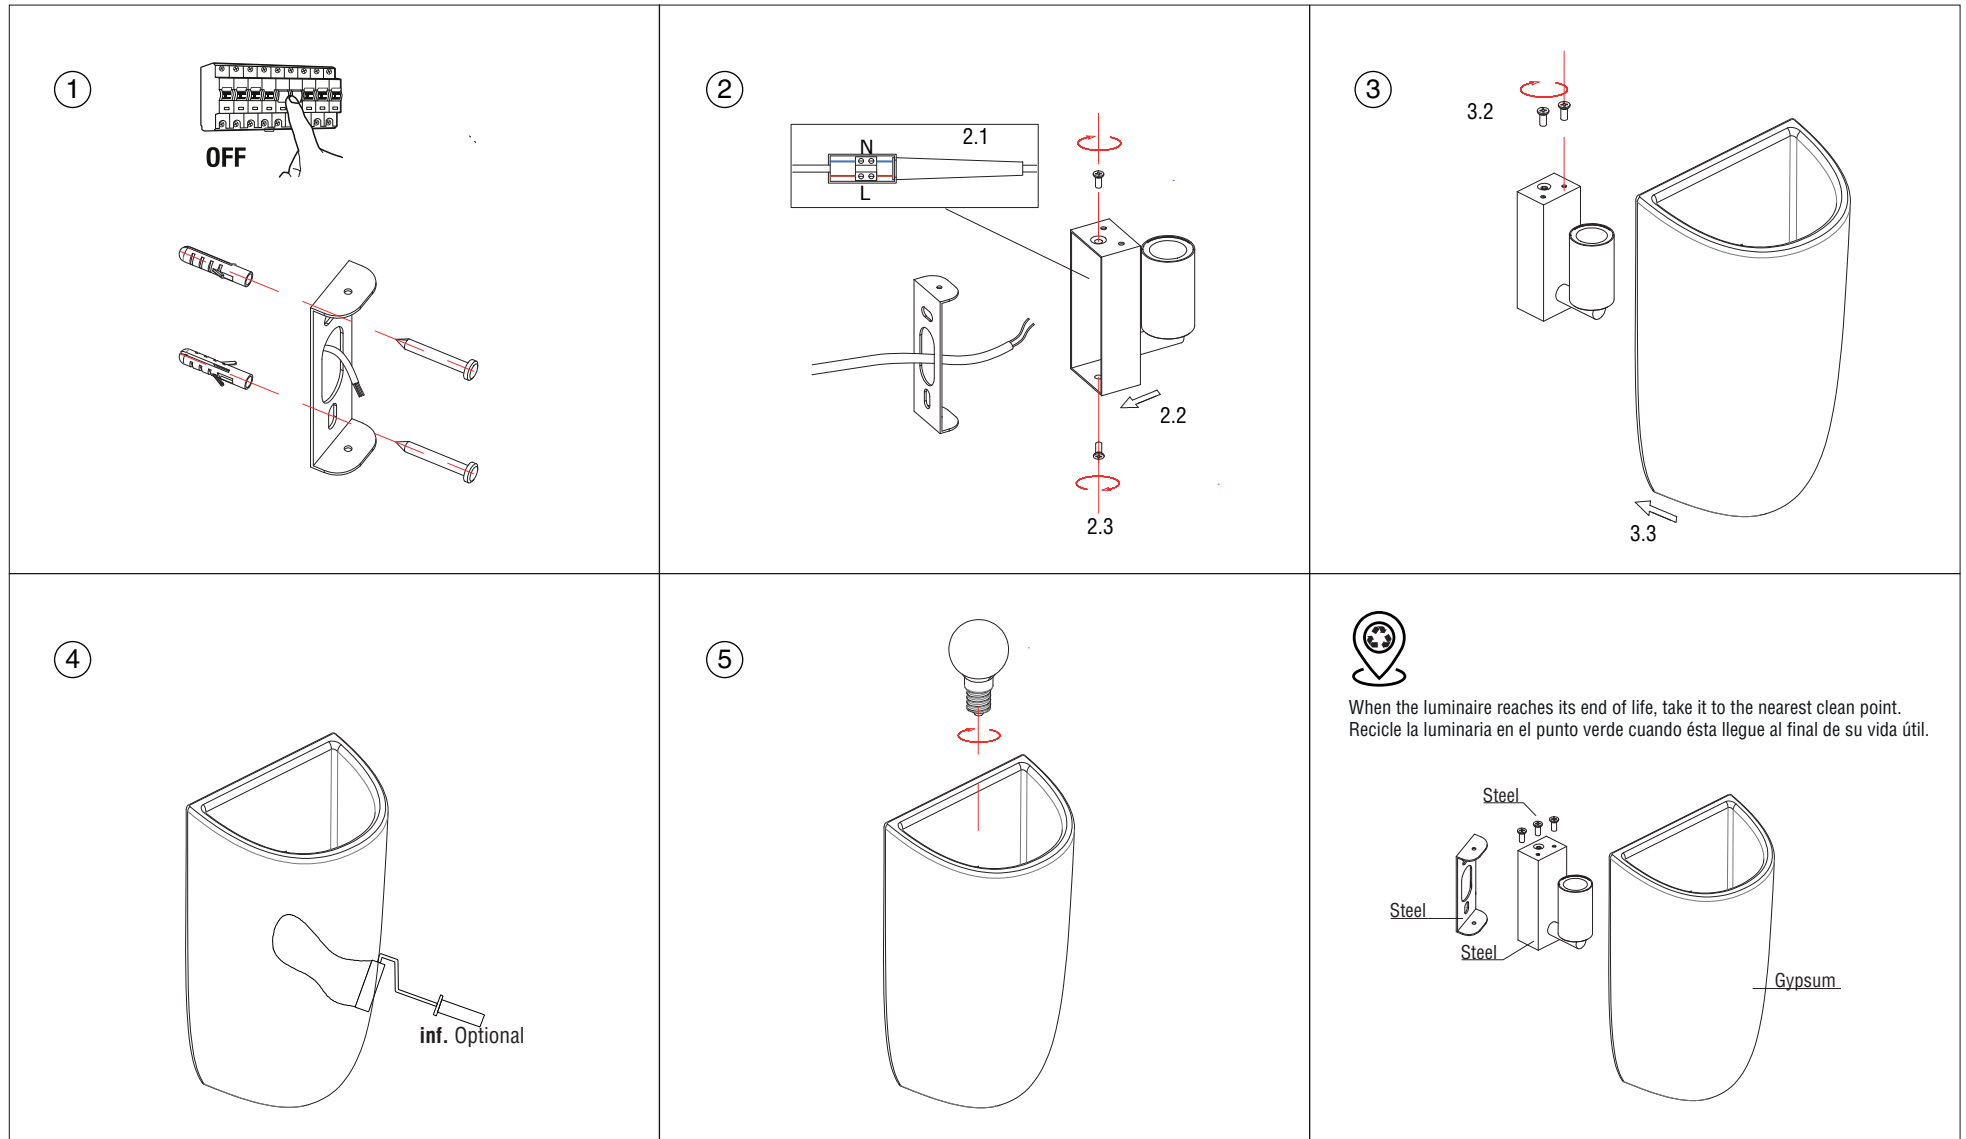

1 x E14 MAX 7W LED NO INCL

Warranty
Garantía

1 x E14 MAX 7W LED NO INCL

Warranty
Garantía

When the luminaire reaches its end of life, take it to the nearest clean point.
Recicle la luminaria en el punto verde cuando ésta llegue al final de su vida útil.