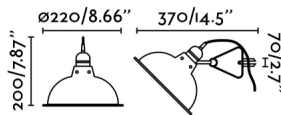

Lámpara de estudio con pinza (70 mm) de color negro y estilo industrial.

Características generales

Fijación	CLIP-ON
Clase	II
IP	20
Voltaje	100V-240V
Hercios	50/60Hz
Metros de cable	1700mm
Tipo de interruptor	On/Off
Orientación vertical arriba	↻ 180°
Orientación vertical abajo	↻ 180°
Orientación horizontal	↻ 360°
Potencia Max.	15W