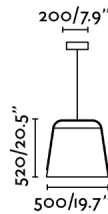

## Características generales

Fijación	TECHO
Clase	II
IP	20
Voltaje	100V-240V
Hercios	50/60HZ
Metros de cable	2000mm
Tensor incluido	NO