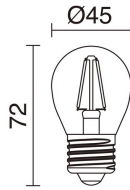

PORTOFINO

858A-K12-632H-01 Kit 12 lámpara PORTOFINO IP20 E27 LED Bulb 12x4W
3000K Transparente

ACCESORIOS RECOMENDADOS

632H-L0504B-01

Lámpara LED FILAMENT E27 LED
Bulb 4W 3000K Blanco

Voltaje de entrada 220-240V AC

Frecuencia 50/60

Potencia (W) 4.0

IP IP20