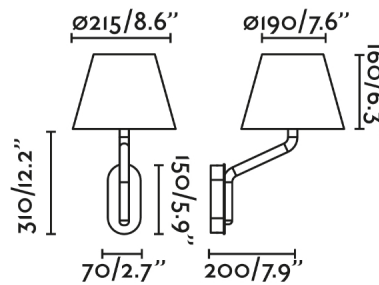

Características generales

Fijación	PARED
Clase	II
IP	20
Voltaje	100V-240V
Hercios	50/60HZ

Material

Cuerpo/Estructura	Acero
Pantalla	Textil

Acabados

Cuerpo/Estructura	Cromo Brillo
Pantalla	Beige
Potencia	15W