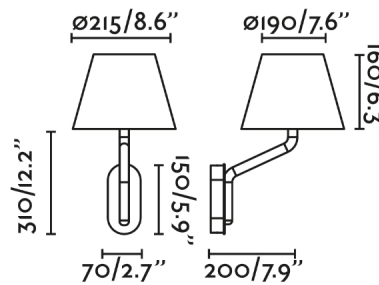

Características generales

Fijación	PARED
Clase	II
IP	20
Voltaje	100V-240V
Hercios	50/60HZ

Material

Cuerpo/Estructura	Acero
Pantalla	Textil

Acabados

Cuerpo/Estructura	Cromo
Pantalla	Blanco
Potencia	15W

Características lumínicas

Fuente de luz incluida	
Fuente de luz	E27
Orientación de la luz	AMBIENTAL

Lector

Fuente de luz del lector LED	1W, 2700K, 90Lm

Equipo eléctrico

Necesita Driver	SI
Driver incluido	SI

Descarga de archivos

Documentos generales	Descargar >
Imágenes	Descargar >
2D / 3D	Descargar >
Nivel de energia	Descargar >