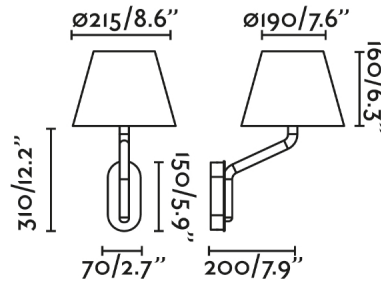

### Características generales

Fijación	PARED
Clase	II
IP	20
Voltaje	100V-240V
Hercios	50/60HZ

### Acabados

Cuerpo/Estructura	Cromo
Pantalla	Beige
Potencia	15W