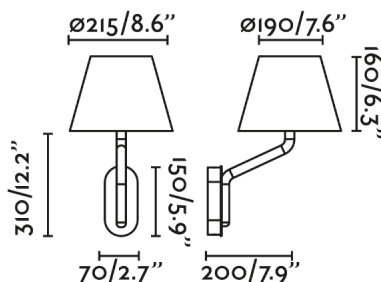

### Características generales

Fijación	PARED
Clase	II
IP	20
Voltaje	100V-240V
Hercios	50/60HZ