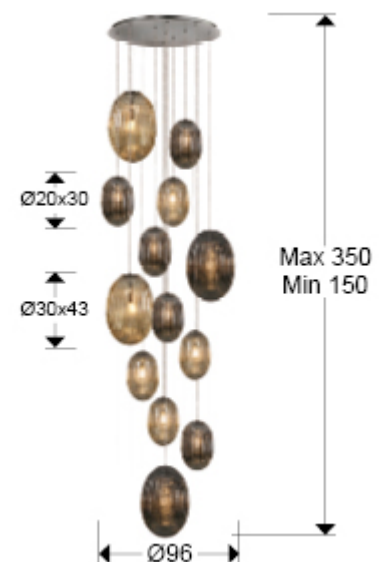

**Ovila**

752459

Lámparas grandes

Producto recomendado

Lámpara de 13 luces, realizada en metal acabado cromo.  
Tulipas combinadas: grandes y pequeñas. Dos tonos de cristal: coñac y gris smoke espejado. Regulable en altura.

## INFORMACIÓN GENERAL

Catálogo: I38 Iluminación  
Página: 104  
Código EAN: 8435435330897  
Tipo: Lámparas grandes  
Colección: Ovila

## DIMENSIONES

Dimensiones: Ø 96,0 ↑ 300,0 cm  
Altura instalada: 150,0/ máx. 350,0 cm  
Peso: 28,0 Kg

## INFORMACIÓN ADICIONAL

Material: Metal. Cristal.  
Acabado: Cromado. Coñac, gris smoke  
Medidas de la pantalla/tulipa:  $\varnothing$  30,0  $\updownarrow$  43,0 cm  
Florón (espacio para instalación):  $\varnothing$  75,0  $\updownarrow$  3,0 cm