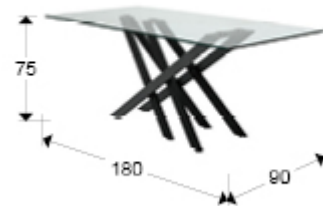

Taima

758022

Mesas comedor

Mesa de comedor realizada en metal lacado en gris y negro mate. Tapa de cristal transparente de 12 mm.

INFORMACIÓN GENERAL

Catálogo: M37 Mobiliario y Decoración
Página: 151
Código EAN: 8435435321505
Tipo: Mesas comedor
Colección: Taima

DIMENSIONES

Dimensiones: ↔ 180,0 ↓ 75,0 ↗ 90,0 cm
Peso: 67,2 Kg
Peso bulto 1: 18,4 Kg
Peso bulto 2: 48,8 Kg

DIMENSIONES CON EMBALAJE

Peso: 76,3 Kg
Volumen: 0,2090m³
Número de bultos: 2
Dimensiones bulto 1: ↔ 49,0 ↓ 144,0 ↗ 5,5 cm
Dimensiones bulto 2: ↔ 100,0 ↓ 189,0 ↗ 9,0 cm