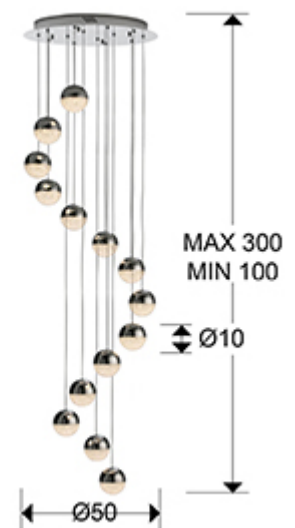

Sphere

793746B

Lámparas de techo

Producto recomendado

Lámpara de 14 luces LED. Realizada en metal acabado cromo. Tulipas esféricas de Ø10 cm, de policarbonato con interior texturizado y metal cromado. Altura regulable. DIMABLE por BLUETOOTH con APP para smartphone. 50W LED. 3.000K. 3.024 lm.

INFORMACIÓN GENERAL

Catálogo: I38 Iluminación
 Página: 131
 Código EAN: 8435435331795
 Tipo: Lámparas de techo
 Colección: Sphere

DIMENSIONES

Dimensiones: Ø 50,0 ↑ 165,0 cm
 Altura instalada: 100,0/ máx. 300,0 cm
 Peso: 6,9 Kg

DIMENSIONES CON EMBALAJE

Peso: 8,7 Kg
 Volumen: 0,0910m³
 Dimensiones: ↔ 58,0 ↑ 27,0 ↗ 58,0 cm

INFORMACIÓN TÉCNICA

Clase eléctrica: Class 1
Potencia máxima: 50W
Voltaje: 100/277 V
Frecuencia: 50/60 Hz
Flujo luminoso: 3.024 lm
Regulación: BLUETOOTH
Temperatura de color: 3.000 K
Vida media: 30.000 h
Factor de potencia: >0.9
CRI: >80

INFORMACIÓN ADICIONAL

Material: Metal, policarbonato
Acabado: Cromo, transparente
Medidas de la pantalla/tulipa: Ø 10,0 ↓ 10,0 cm
Florón (espacio para instalación): Ø 43,0 ↓ 5,5 cm