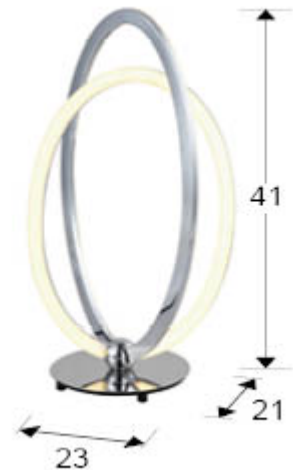

## Ocellis

814133

Lámparas sobremesa

Lámpara de sobremesa LED, realizada en aluminio acabado cromo. Difusores de silicona opal. 22W, 1.980 lm, 3.000 K.

### INFORMACIÓN GENERAL

Catálogo: I38 Iluminación  
Página: 45  
Código EAN: 8435435329525  
Tipo: Lámparas sobremesa  
Colección: Ocellis

### DIMENSIONES

Dimensiones: ↔ 23,0 ↓ 41,0 ↗ 15,0 cm  
Peso: 1,2 Kg

### DIMENSIONES CON EMBALAJE

Peso: 1,8 Kg  
Volumen: 0,0310m<sup>3</sup>  
Dimensiones: ↔ 48,0 ↓ 23,0 ↗ 28,0 cm

---