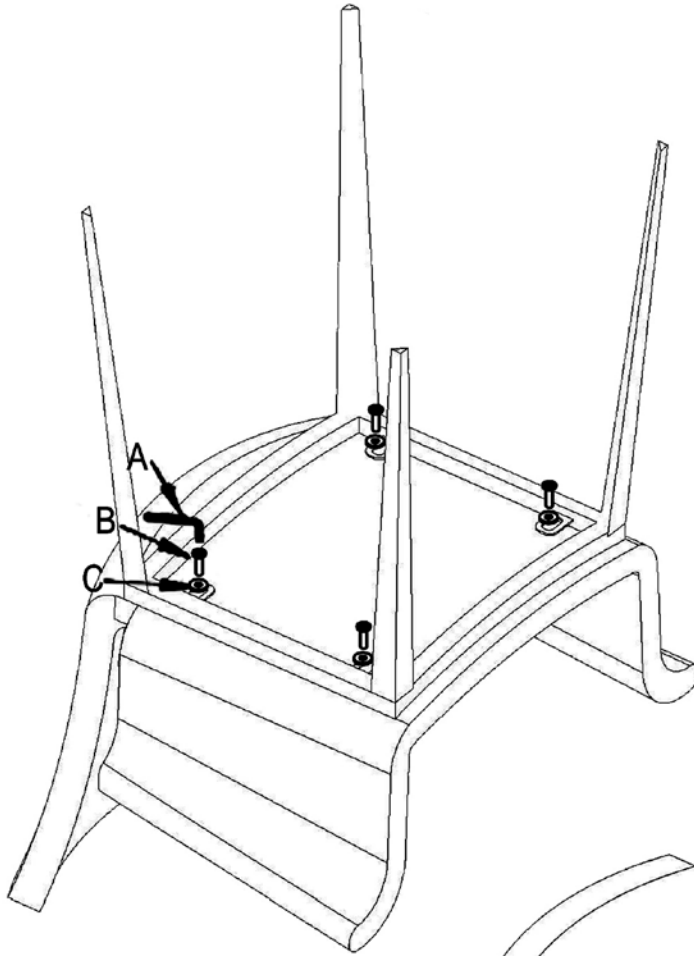

Schuller®

INSTRUCCIONES DE MONTAJE
ASSEMBLING INSTRUCTIONS
ARTÍCULO/ ITEM : 863952, 863964

A	B	C
		
1pcs	4pcs	4pcs

TIEMPO APROXIMADO DE MONTAJE 10 minutos./ *APPROXIMATE ASSEMBLY TIME 10 minutes.*