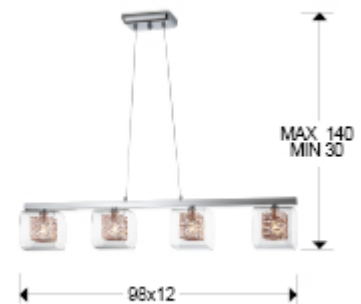

Lios 867012

Lámparas de techo

Producto recomendado

Lámpara de 4 luces regulable en altura, realizada en metal acabado cromo. Tulipas de cristal moldeado, estructura interior cúbica de alambre cobre.

·Incluye 4 G9 LED 6W

INFORMACIÓN GENERAL

Catálogo: I38 Iluminación
Página: 216
Código EAN: 8435435319878
Tipo: Lámparas de techo
Colección: Lios

DIMENSIONES

Dimensiones: ↔ 98,0 ↓ 17,0 ↗ 12,0 cm
Altura instalada: 30,0/ máx. 140,0 cm
Peso: 2,5 Kg

DIMENSIONES CON EMBALAJE

Peso: 3,9 Kg
Volumen: 0,0410m³
Dimensiones: ↔ 102,0 ↓ 19,0 ↗ 21,0 cm

INFORMACIÓN TÉCNICA

Clase energética: A+
Clase eléctrica: Class 1
Potencia máxima: 4x42W
Voltaje: 110/220 V
Frecuencia: 50/60 Hz
Flujo luminoso: 2.200 lm
Dimable: NO

INFORMACIÓN ADICIONAL

Material: Metal y cristal
Acabado: Cromado, cobre y transparente
Medidas de la pantalla/tulipa: ↔ 12,0 ↓ 12,0 ↗ 12,0 cm
Florón (espacio para instalación): ↔ 18,0 ↓ 3,0 ↗ 11,5 cm
Color del cable: Transparente