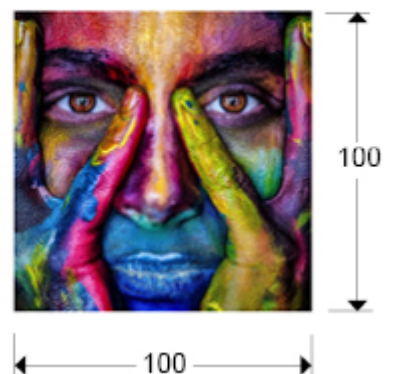

Colores

880138

Producto recomendado

Láminas y Fotografías

Fotografía impresa, montada en cristal templado. Incluye herraje para sujeción a pared.

INFORMACIÓN GENERAL

Catálogo: M37 Mobiliario y Decoración
Página: 9
Código EAN: 8435435328207
Tipo: Láminas y Fotografías
Colección: Colores

DIMENSIONES

Dimensiones: ↔ 100,0 ↓ 100,0 ↗ 0,4 cm
Peso: 10,0 Kg

DIMENSIONES CON EMBALAJE

Peso: 12,6 Kg
Volumen: 0,0590m³
Dimensiones: ↔ 109,0 ↓ 109,0 ↗ 5,0 cm

INFORMACIÓN ADICIONAL

Material: Cristal brillo
Acabado: Fotografía impresa