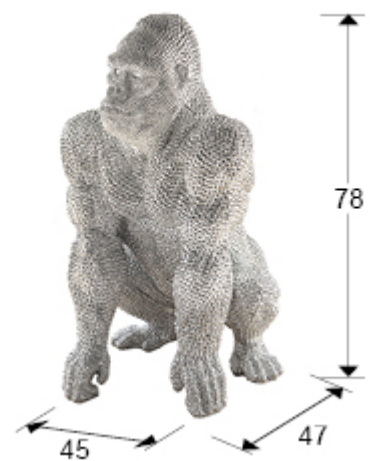

Gorila 957120

Figuras decorativas

Figura grande de gorila, realizada en poliresina. Acabado en plata con textura imitación de incrustaciones de pedrería.

INFORMACIÓN GENERAL

Catálogo: M37 Mobiliario y Decoración
Página: 131
Código EAN: 8435435329402
Tipo: Figuras decorativas
Colección: Gorila

DIMENSIONES

Dimensiones: ↔ 45,0 ↓ 78,0 ↗ 47,0 cm
Peso: 16,0 Kg

DIMENSIONES CON EMBALAJE

Peso: 16,5 Kg
Volumen: 0,3130m³
Dimensiones: ↔ 58,0 ↓ 58,0 ↗ 93,0 cm

INFORMACIÓN ADICIONAL

Material: Poliresina
Acabado: Plata