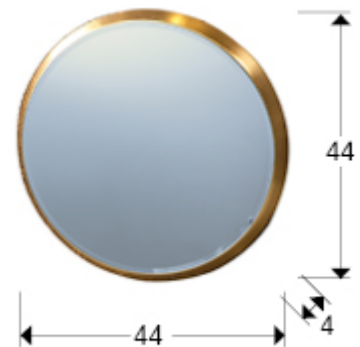

Aries 119015

Espejos con marco

Espejo redondo con base de 4 cm de DM acabado en PAN DE ORO. Luna biselada.

INFORMACIÓN GENERAL

Catálogo: M37 Mobiliario y Decoración
Página: 111
Código EAN: 8435435326562
Tipo: Espejos con marco
Colección: Aries

DIMENSIONES

Ø 44,0 ↗ 4,0 cm
Peso: 2,9 Kg

DIMENSIONES CON EMBALAJE

Peso: 3,8 Kg
Volumen: 0,0320m³
Dimensiones: ↔ 50,0 ↓ 53,0 ↗ 12,0 cm

INFORMACIÓN ADICIONAL

Material: Espejo, DM
Acabado: Pan de oro
Medidas de la luna: ↔ 40,0 ↓ 40,0 cm
Ancho del marco: 4,0 cm