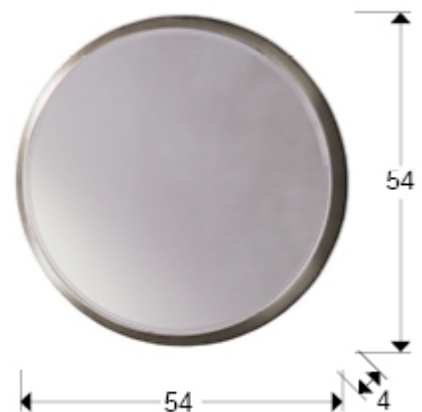

Aries 119139

Espejos con marco

Espejo redondo con base de 4 cm de DM acabado en PAN DE PLATA. Luna biselada.

INFORMACIÓN GENERAL

Catálogo: M37 Mobiliario y Decoración
Página: 110
Código EAN: 8435435331849
Tipo: Espejos con marco
Colección: Aries

DIMENSIONES

Dimensiones: \varnothing 54,0 \updownarrow 4,0 cm
Peso: 4,9 Kg

DIMENSIONES CON EMBALAJE

Peso: 5,9 Kg
Volumen: 0,0450m³
Dimensiones: \leftrightarrow 60,0 \updownarrow 62,0 \swarrow 12,0 cm

INFORMACIÓN ADICIONAL

Material: DM, cristal.
Acabado: PAN DE PLATA, espejo.
Medidas de la luna: \leftrightarrow 50,0 \updownarrow 50,0 cm
Ancho del marco: 4,0 cm