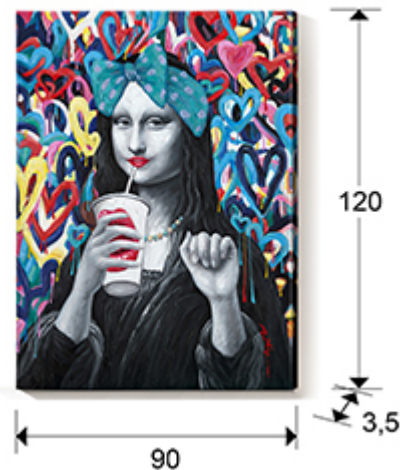

Gioconda

253987

Pinturas

.GIOCONDA POP. Pintura realizada en acrílico, montado sobre bastidor.

INFORMACIÓN GENERAL

Catálogo: M37 Mobiliario y Decoración
Página: 42
Código EAN: 8435435330415
Tipo: Pinturas
Colección: Gioconda

DIMENSIONES

Dimensiones: ↔ 90,0 ↓ 120,0 ↗ 3,5 cm
Peso: 2,3 Kg

DIMENSIONES CON EMBALAJE

Peso: 4,8 Kg
Volumen: 0,0730m³
Dimensiones: ↔ 96,0 ↓ 126,0 ↗ 6,0 cm

INFORMACIÓN ADICIONAL

Material: Pintura acrílica sobre lienzo.