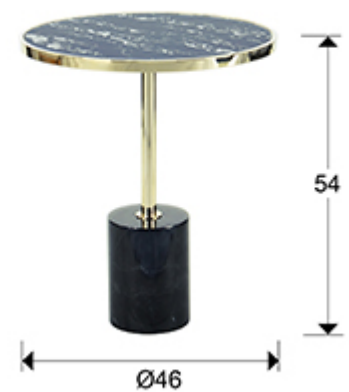

## Dekala

258203

Mesas auxiliares

Producto recomendado

Mesita auxiliar realizada en acero inoxidable acabado dorado. Base de mármol negro y tapa de cristal templado acabado imitación mármol negro.

### INFORMACIÓN GENERAL

Catálogo: M37 Mobiliario y Decoración  
Página: 178  
Código EAN: 8435435329716  
Tipo: Mesas auxiliares  
Colección: Dekala

### DIMENSIONES

Dimensiones: Ø 46,0 ↑ 54,0 cm  
Peso: 12,8 Kg  
Peso bruto 1: 9,6 Kg  
Peso bruto 2: 3,2 Kg

### DIMENSIONES CON EMBALAJE

Peso: 15,0 Kg  
Volumen: 0,0470m<sup>3</sup>