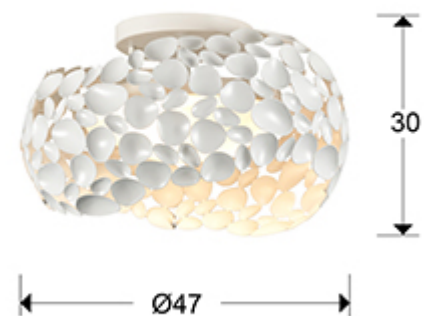

Narisa

266847

Plafones de techo

Plafón de techo de 5 Luces realizado en metal . Acabado lacado blanco mate. Difusor acrílico interior.

-Incluye 5 G9 LED 6W

INFORMACIÓN GENERAL

Catálogo: I38 Iluminación
Página: 198
Código EAN: 8435435318918
Tipo: Plafones de techo
Colección: Narisa

DIMENSIONES

Dimensiones: Ø 47,0 ↑ 30,0 cm
Peso: 3,9 Kg

DIMENSIONES CON EMBALAJE

Peso: 5,5 Kg
Volumen: 0,0880m³
Dimensiones: ↔ 50,0 ↑ 35,0 ↗ 50,0 cm

INFORMACIÓN TÉCNICA

Clase energética: A+
Clase eléctrica: Class 1
Potencia máxima: 5x10W
Voltaje: 110/220 V
Frecuencia: 50/60 Hz
Flujo luminoso: 2.750 lm

INFORMACIÓN ADICIONAL

Material: Metal, acrílico.
Acabado: Blanco mate, opal.
Medidas de la pantalla/tulipa: Ø 47,0 ↑ 25,0 cm
Florón (espacio para instalación): Ø 20,0 ↑ 2,5 cm
Color del cable: transparente