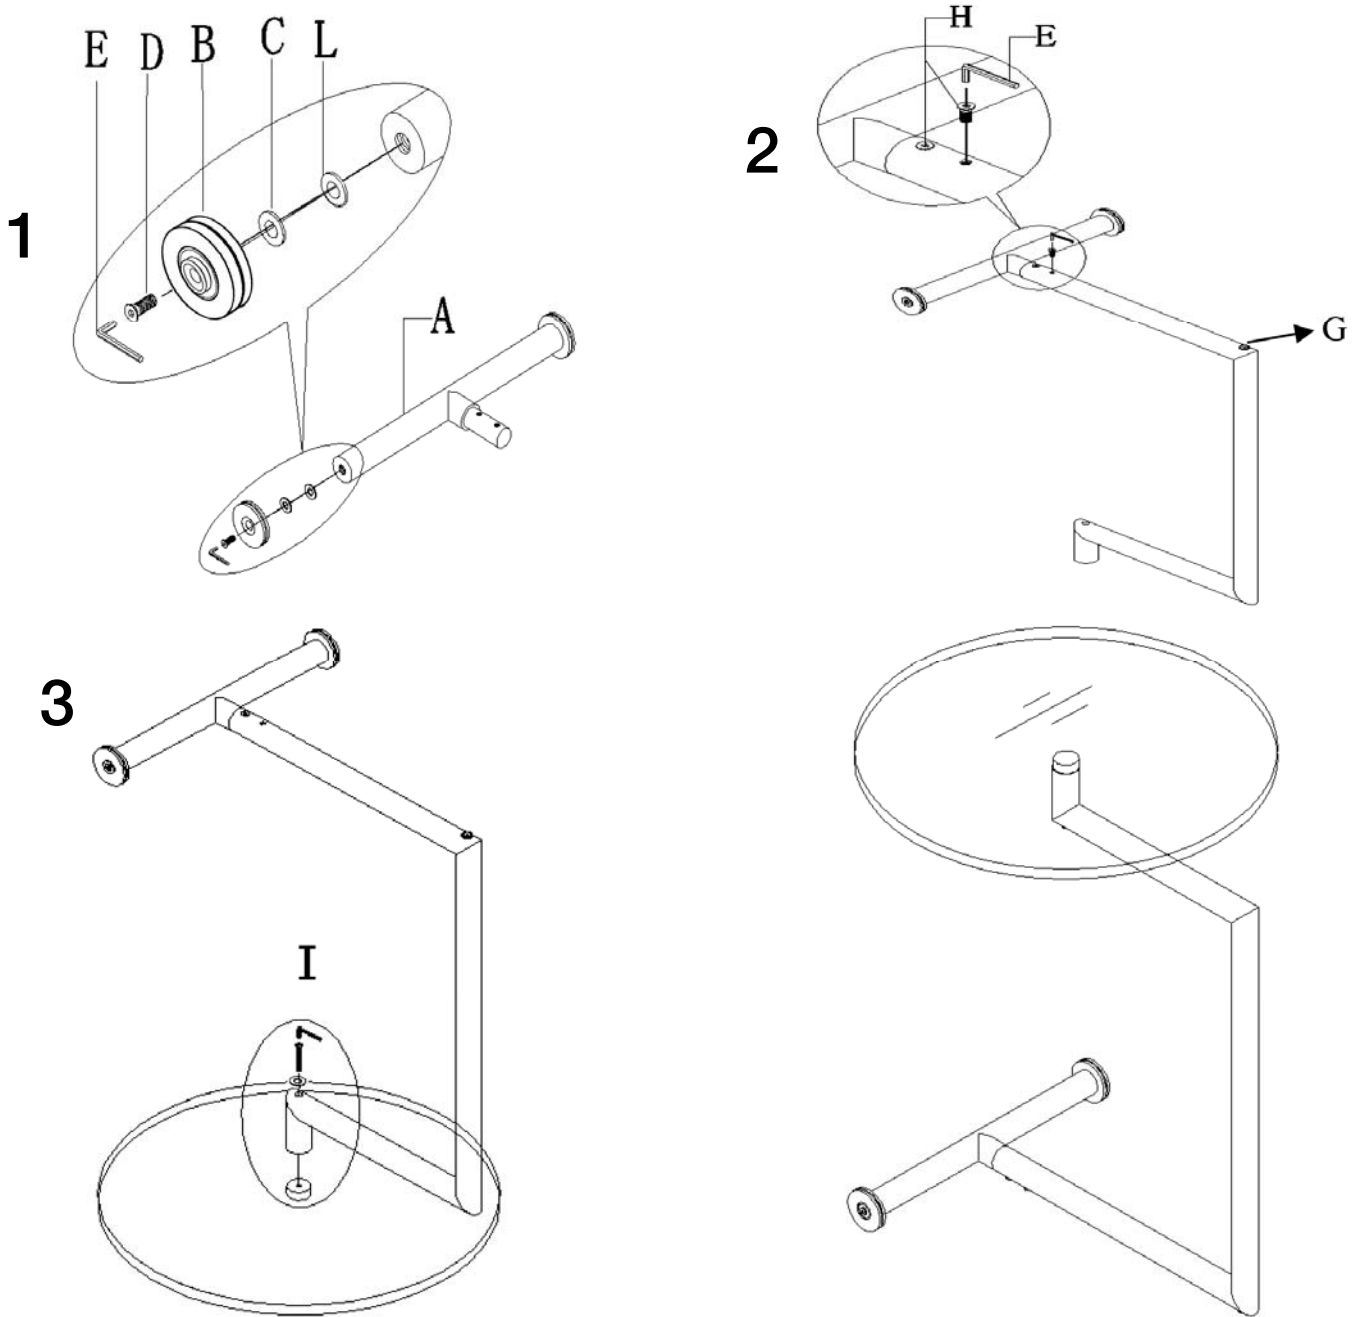

NOTA IMPORTANTE
 Realice el montaje de este artículo sobre un soporte blando (alfombra, goma, etc.) para evitar dañar la superficie del cristal.

| | | | | | |
|-------|-------------------|--------|-------------------|-------|--------|
| A 1PC | B 2PCS | C 2PCS | D 2PCS M6x25mm | E 1PC | F 1PC |
| G 1PC | H 2PCS M6x20mm | I 1PC | J 1PC | K 1PC | L 2pcs |

Para ver la ficha técnica de producto completa, puede usar el siguiente código QR:

IMPORTANT NOTE
 Please, do the assembling of this item on a soft support (rug, carpet, rubber, etc...) to avoid damage on the glass.

| | | | | | |
|---|---|---|---|---|---|
| A 1PC | B 2PCS | C 2PCS | D 2PCS M6x25mm | E 1PC | F 1PC |
|  |  |  |  |  |  |
| G 1PC | H 2PCS M6x20mm | I 1PC | J 1PC | K 1PC | L 2pcs |
|  |  |  |  |  |  |