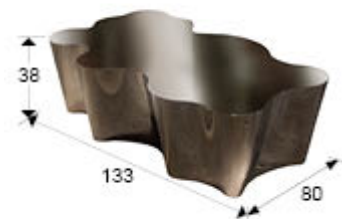

Arcadia 275836

Mesa de centro o banco, realizada en acero inoxidable pulido.

INFORMACIÓN GENERAL

Catálogo: M37 Mobiliario y Decoración
Página: 183
Código EAN: 8435435315092
Colección: Arcadia

DIMENSIONES

Dimensiones: ↔ 133,0 ↓ 38,0 ↗ 80,0 cm
Peso: 57,0 Kg

DIMENSIONES CON EMBALAJE

Peso: 73,0 Kg
Volumen: 0,6560m³
Dimensiones: ↔ 93,0 ↓ 147,0 ↗ 48,0 cm

INFORMACIÓN ADICIONAL

Material: Acero inoxidable
Acabado: Pulido