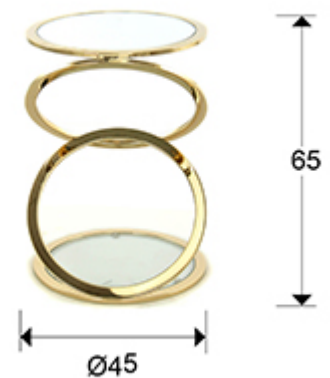

Aros

287760

Mesas auxiliares

Producto recomendado

Mesita auxiliar redonda, realizada en acero acabado oro brillo. Tapa y estante inferior de espejo de 6 mm.

INFORMACIÓN GENERAL

Catálogo: M37 Mobiliario y Decoración
Página: 181
Código EAN: 8435435326739
Tipo: Mesas auxiliares
Colección: Aros

DIMENSIONES

Dimensiones: \varnothing 45,0 \updownarrow 65,0 cm
Peso: 6,4 Kg

DIMENSIONES CON EMBALAJE

Peso: 8,2 Kg
Volumen: 0,1640m³
Dimensiones: \leftrightarrow 48,0 \updownarrow 71,0 \nearrow 48,0 cm

INFORMACIÓN ADICIONAL

Material: Acero, cristal.
Acabado: Oro brillo, espejo.