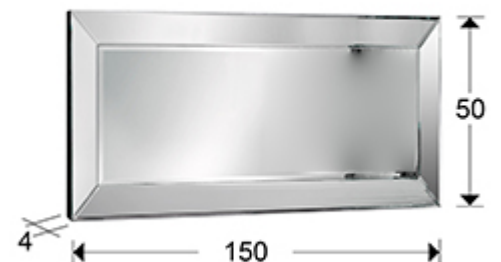

Roma

29-E07/150

Espejos de cristal

Espejo realizado con lunas biseladas. Trasera en DM acabado en color negro. Luna interior biselada. Preparado para colgar en posición horizontal o vertical.

INFORMACIÓN GENERAL

Catálogo: M37 Mobiliario y Decoración
 Página: 80
 Código EAN: 8435435301859
 Tipo: Espejos de cristal
 Colección: Roma

DIMENSIONES

Dimensiones: ↔ 150,0 ↓ 50,0 ↗ 4,0 cm
 Peso: 18,0 Kg

DIMENSIONES CON EMBALAJE

Peso: 28,0 Kg
 Volumen: 0,1970m³
 Dimensiones: ↔ 170,0 ↓ 68,0 ↗ 17,0 cm

INFORMACIÓN ADICIONAL

Material: Cristal, DM

Acabado: Espejo plata, lacado negro

Medidas de la luna: ↔ 131,0 ↑ 31,0 cm

Ancho del marco: 9,5 cm