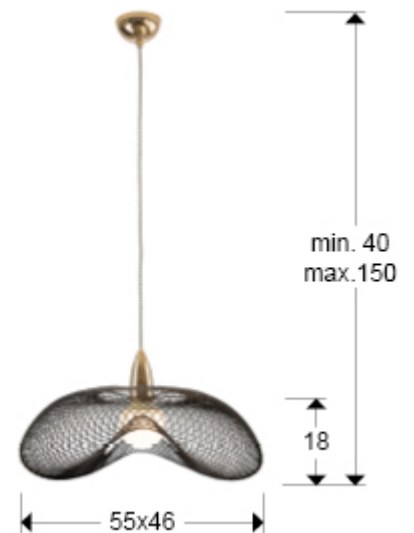

Forma 735971

Lámparas de techo

Lámpara de 1 luz realizada en metal acabado oro brillo y tulipa de malla metálica negra.

Producto recomendado

Cable rizado transparente. ·Incluye 1 E27 LED 15W

INFORMACIÓN GENERAL

Código EAN: 8435435333058
Tipo: Lámparas de techo
Colección: Forma

DIMENSIONES

Dimensiones: ↔ 55,0 ↓ 28,0 ↗ 46,0 cm
Altura instalada: 40,0/ máx. 150,0 cm
Peso: 1,1 Kg

DIMENSIONES CON EMBALAJE

Peso: 2,9 Kg
Volumen: 0,0830m³
Dimensiones: ↔ 64,0 ↓ 24,0 ↗ 54,0 cm

INFORMACIÓN TÉCNICA

Clase energética: A+
Clase eléctrica: Class 1
Potencia máxima: 40W
Voltaje: 110/220 V
Frecuencia: 50/60 Hz
Flujo luminoso: 1.200 lm

INFORMACIÓN ADICIONAL

Material: Metal
Acabado: Oro brillo, negro
Medidas de la pantalla/tulipa: ↔ 55,0 ↓ 18,0 ↗ 46,0 cm
Florón (espacio para instalación): ∅ 10,0 ↓ 5,0 cm