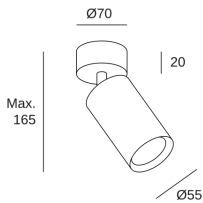

**ERA****TC-0078-NEG**

Proyector IP20 ERA GU10 8W Negro

**CARACTERÍSTICAS TÉCNICAS**IP20   355°  90°

Potencia (W) : Potencia máx. 8W

Consumo total de la luminaria (W) : 8W

Material de la estructura : Aluminio

Acabado estructura : Negro

Medida máx. de la bombilla : 55/50 mm

Bombilla recomendada : GU10

Voltaje / Frecuencia : 100-240V/50-60Hz

Garantía : 5 Años

**CARACTERÍSTICAS LUMINOTÉCNICAS**

Portalámparas: 1 x GU10

**CARACTERÍSTICAS VENTILACIÓN**

Potencia utilizada: 8W

Norma medición valor servicio: EN 60879:2019

**LOGÍSTICA**

Peso neto (Kg): 0.21

Peso embalado (Kg): 0.28

Embalaje: 70mm x 70mm x 185mm

 40 Un