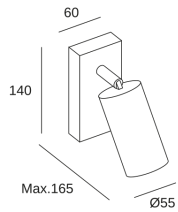

ERA

TC-0080-BLA

Luz de lectura ERA GU10 8W Blanco

CARACTERÍSTICAS TÉCNICAS
 IP20   355°  90°
Potencia (W) : Potencia máx. 8W**Consumo total de la luminaria (W)** : 8W**Material de la estructura** : Aluminio**Acabado estructura** : Blanco**Medida máx. de la bombilla** : 55/50 mm**Bombilla recomendada** : GU10**Voltaje / Frecuencia** : 100-240V/50-60Hz**Garantía** : 5 Años**CARACTERÍSTICAS LUMINOTÉCNICAS**

Portalámparas: 1 x GU10

CARACTERÍSTICAS VENTILACIÓN

Potencia utilizada: 8W

Norma medición valor servicio: EN 60879:2019

LOGÍSTICA

Peso neto (Kg): 0.27

Peso embalado (Kg): 0.34

Embalaje: 150mm x 70mm x 100mm