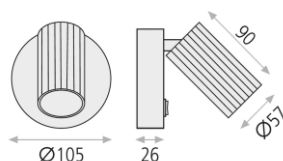

Modrian

A3951080B

LED GU10 1x8W

IMÁGENES / IMAGES / IMAGES

TIPO	TYPE	TYPE
Aplicue	Wall Lamp	Applique
ACABADO	FINISH	FINITION
Blanco	White	Blanc
MATERIAL	MATERIAL	MATIÈRE
Aluminio	Aluminium	Aluminium
DETALLES	DETAILS	DÉTAILS

DETALLES / DETAILS / DÉTAILS

MEDIDAS / MEASURES

	Length (mm)	Width (mm)	Height (mm)	KG	Gross (Kg)	Net (Kg)
 Box 1	145	140	125	Weight 1	0,39	0,33
Box 2	0	0	0	Weight 2	0,00	0,00