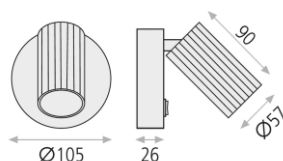

Modrian

A3951080N

LED GU10 1x8W

IMÁGENES / IMAGES / IMAGES

TIPO	TYPE	TYPE
Aplicue	Wall Lamp	Applique
ACABADO	FINISH	FINITION
Negro	Black	Noir
MATERIAL	MATERIAL	MATIÈRE
Aluminio	Aluminium	Aluminium
DETALLES	DETAILS	DÉTAILS

DETALLES / DETAILS / DÉTAILS

MEDIDAS / MEASURES

	Length (mm)	Width (mm)	Height (mm)		Gross (Kg)	Net (Kg)
Box 1	145	140	125	Weight 1	0,39	0,33
Box 2	0	0	0	Weight 2	0,00	0,00