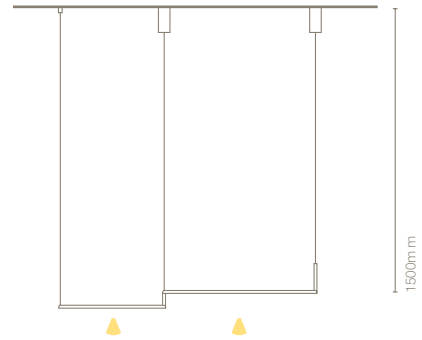

AROS

by
Nahtrang Design

Technical information / Información técnica:

Index Protection / Índice de protección:	IP20
Driver:	Included / Incluido
CRI:	80
Temperature / Temperatura:	3000K
Lifetime / Tiempo de vida:	50.000h
Technology / Tecnología:	LED
Guarantee / Garantía:	5 years / 5 años
Class II / Clase II	
Voltage / Voltaje:	220-240V

Aros Double
31523-

Model:

31523-	COLOUR	CRI/TEMP.	LED
1	Black	C 830	3 6830lm /61W