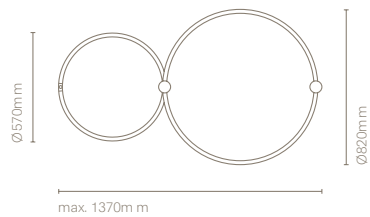

AROS

by
Nahtrang Design

Technical information / Información técnica:

Index Protection / Índice de protección:	IP20
Driver:	Included / Incluido
CRI:	80
Temperature / Temperatura:	3000K
Lifetime / Tiempo de vida:	50.000h
Technology / Tecnología:	LED
Guarantee / Garantía:	5 years / 5 años
Class II / Clase II	
Voltage / Voltaje:	220-240V

Aros Double
31523-