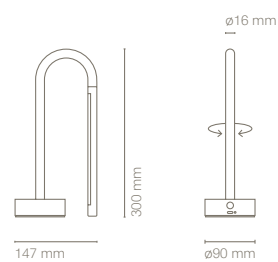

MINIBOW

by
Nahtrang Design

Technical information / Información técnica:

Index Protection / Índice de protección:	IP44
Driver and USB cable (Type C):	Included / Incluido
CRI:	80
Temperature / Temperatura:	2700K
Lifetime / Tiempo de vida:	30.000h
Technology / Tecnología:	LED
Guarantee / Garantía:	2 years / 2 años
Class / Clase:	III
Voltage / Voltaje:	5V
Battery / Batería:	8h charge with USB

Mini Bow
31105-

Model:

	COLOUR	CRI/TEMP.	LED
31105-	● 1 Black	G 827	0 180lm / 2.1W
	● B Blue Grey (RAL 7031)		
	● G Olive Green (RAL 6003)		
	● S Red Oxide (RAL 3009)		
	● P Pebble Grey (RAL 7032)