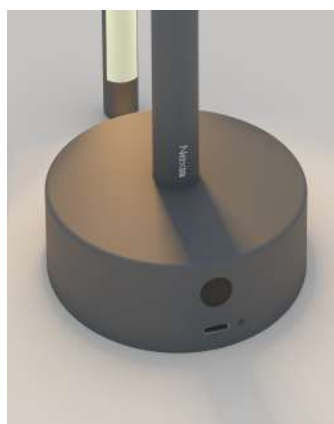

Quality certificates: