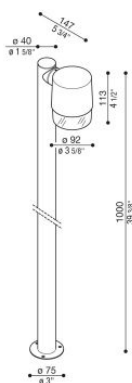

Kit Clic Up Post 40 H1000

Lombardo.

LU14815K

NEW

Información técnica:

Instalación:	Poste
Material del cuerpo:	Polycarbonato
Acabado:	Corten
Tipo de difusor:	Polycarbonato
Tipo de lámpara:	Lamp
Riesgo fotobiológico:	RG0
Tipo de adaptador de casquillo:	GU10
Lamp max:	1x7
Clase de aislamiento:	□ CL.II
Grado de protección:	IP 65
Resistencia a la rotura:	IK 06 1J xx3
Normas y marcas de conformidad:	CE UK EA