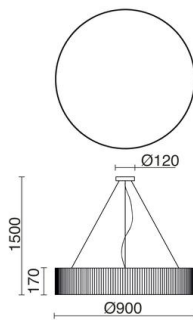

VORADA 908F-L0129B-RC

Suspensión VORADA LED SMD 29W 4000lm CRI80 3000K
Encintado beige

Familia Vorada está diseñada en el estilo clásico, disponible en varias versiones: aplique de pared, lámpara de techo y lámpara colgante. Está fabricada en acero y policarbonato opalizado, existe en tres colores: blanco, negro y beige, también en diferentes tamaños/diámetros. Estas luminarias forman un conjunto perfecto para iluminar los espacios en casas residenciales y cadenas hoteleras.

DATOS GENERALES

Categoría	Suspensión
Familia	Vorada
Acabado	[RC] Encintado beige
Ubicación	Interior
Instalación	Techo
Material del cuerpo	Acero
Material del difusor	Policarbonato opalizado, Ribbon Wrapped
Clase ETIM	EC001743
EAN	8433264100421