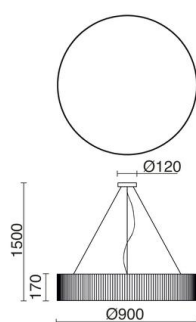

VORADA 908F-L0129B-RA

Suspensión VORADA LED SMD 29W 4000lm CRI80 3000K
Encintado blanco

Familia Vorada está diseñada en el estilo clásico, disponible en varias versiones: aplique de pared, lámpara de techo y lámpara colgante. Está fabricada en acero y policarbonato opalizado, existe en tres colores: blanco, negro y beige, también en diferentes tamaños/diámetros. Estas luminarias forman un conjunto perfecto para iluminar los espacios en casas residenciales y cadenas hoteleras.

DATOS GENERALES

Categoría	Suspensión
Familia	Vorada
Acabado	[RA] Encintado blanco
Ubicación	Interior
Instalación	Techo
Material del cuerpo	Acero
Material del difusor	Policarbonato opalizado, Ribbon Wrapped
Clase ETIM	EC001743
EAN	8433264100407

FUENTES Y HACES DE LUZ

Fuentes	LED SMD 29W max. 4000lm 3000K CRI80
Eficiencia energética	E

DATOS TÉCNICOS

IP	IP20
Clase eléctrica	Clase I
Frecuencia	50/60 Hz
Voltaje de entrada	220-240V AC V
Horas de vida	40.000 h
LED de duración L	80
LED de duración B	50

NOTAS

Pantalla incluida