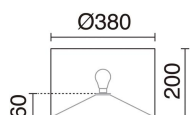

A29C-004-CG
Pantalla WOOD,AMSTERDAM
Algodón de tierra

Acabado [CG] Algodón de tierra