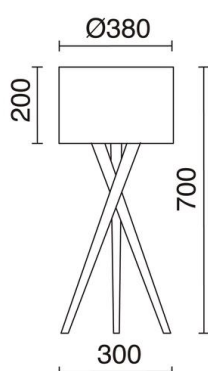

WOOD 621B-G05X1A-50

Sobremesa WOOD E27 42W Madera haya

Wood es una familia de productos que combina madera y algodón para aportar un sentido decorativo a salones, recepciones o espacios interiores residenciales. Contempla versión aplique de pared, pie de salón y sobremesa.

DATOS GENERALES

Categoría	Pie y sobremesa
Familia	Wood
Acabado	[50] Madera haya
Ubicación	Interior
Instalación	Sobremesa
Material del cuerpo	Madera
Clase ETIM	EC000302
EAN	8435258612811

FUENTES Y HACES DE LUZ

Fuentes	E27 LED Bulb/TC-TSE/HAL 42W max.
Lámpara incluida	No
Haz	Difusa

DATOS TÉCNICOS

Dimensiones	Altura x Anchura (mm): 700 x 380
IP	IP20
Clase eléctrica	Clase II
Frecuencia	50/60 Hz
Voltaje de entrada	110-240V AC V
Equipo auxiliar	Sin equipo no precisa
Interruptores	1
Peso	1.5 Kg
Salidas de cable	1
Longitud del cable conductor	2.700,0 mm
Categoría ECORAE E I	CAT-B