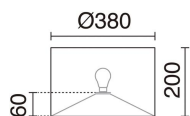

WOOD 621B-G05X1A-50

Sobremesa WOOD E27 42W Madera haya

ACCESORIOS NECESARIOS

A29C-004-CA
Pantalla WOOD,AMSTERDAM
Algodón blanco

Acabado [CA] Algodón blanco