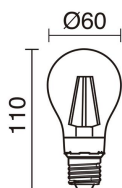

ACCESORIOS RECOMENDADOS

632C-L0506B-01
Lámpara LED FILAMENT E27 LED
Bulb 6W 800lm CRI80 2700K 360°

Voltaje de entrada	110-240V AC
Frecuencia	50/60
Potencia (W)	6,0
IP	IP20
Clase eléctrica	Clase I