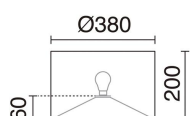

A29C-004-DC
Pantalla WOOD,AMSTERDAM
Algodón beige

Acabado [CC] Algodón beige