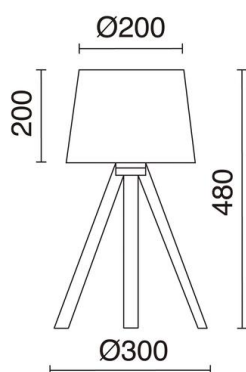

LARS 845B-G05X1A-50

Sobremesa LARS E27 42W Madera haya

LARS es una familia de lámparas que combina una base de madera con una pantalla de algodón en vistas a la decoración de ambientes interiores de hogares y hoteles. La luminaria LARS ha sido diseñada en dos versiones: lámpara de pie y lámpara de sobremesa. LARS dispone de una pantalla fabricada en cuatro acabados distintos y con la posibilidad de otros acabados bajo pedido.

DATOS GENERALES

Categoría	Pie y sobremesa
Familia	Lars
Acabado	[50] Madera haya
Ubicación	Interior
Instalación	Sobremesa
Material del cuerpo	Madera de haya
Material del difusor	Algodón
Clase ETIM	EC000302
EAN	8435258618943

FUENTES Y HACES DE LUZ

Fuentes	E27 LED Bulb/TC-TSE/HAL 42W max.
Lámpara incluida	No
Haz	Difusa

DATOS TÉCNICOS

Dimensiones	Altura x Diámetro (mm): 480 x 300
IP	IP20
Clase eléctrica	Clase II
Frecuencia	50/60 Hz
Voltaje de entrada	110-240V AC V
Peso	1,25 Kg
Longitud del cable conductor	2.000,0 mm
Categoría ECORAE I	CAT-B