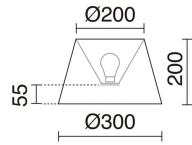

LARS 845B-G05X1A-50

Sobremesa LARS E27 42W Madera haya

ACCESORIOS NECESARIOS

A26B-004-CA
Pantalla EDA,FIRENZE Algodón blanco

Acabado [CA] Algodón blanco