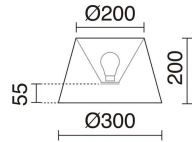

A26B-004-CC
Pantalla EDA,FIRENZE Algodón beige

Acabado [CC] Algodón beige

ACCESORIOS RECOMENDADOS