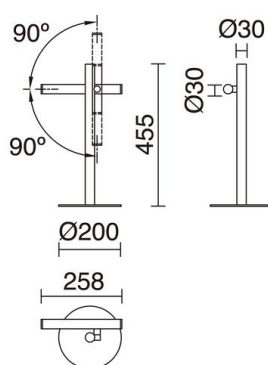

TANIA 906G-L3104B-01

Sobremesa TANIA LED SMD AC 4W 400lm CRI80 3000K Blanco

Familia Tania está formada por suspensiones de techo, apliques de pared y lámparas de sobremesa diseñados en estilo moderno. Está fabricada en acero, disponible en cuatro colores: cobre, negro, blanco y dorado. No precisa de ningún equipo auxiliar y es muy fácil de instalar. Los apliques disponen de dos fuentes de la luz. Son luminarias ligeras y darán un toque de aire fresco a las zonas interiores.

DATOS GENERALES

Categoría	Pie y sobremesa
Familia	Tania
Acabado	[01] Blanco
Ubicación	Interior
Instalación	Sobremesa
Material del cuerpo	Acero
EAN	8433264118310

FUENTES Y HACES DE LUZ

Fuentes	LED SMD AC 4W max. 400lm 3000K CRI80
Flujo total	215 lm
Eficiencia energética	F
Haz	Directa

DATOS TÉCNICOS

Dimensiones	Diámetro x Altura (mm): 200 x 455
IP	IP40
Clase eléctrica	Clase II
Frecuencia	50/60 Hz
Voltaje de entrada	220-240V AC V
Horas de vida	40.000 h
LED de duración L	80
LED de duración B	50
Peso	1,5 Kg
Longitud del cable conductor	1.500,0 mm