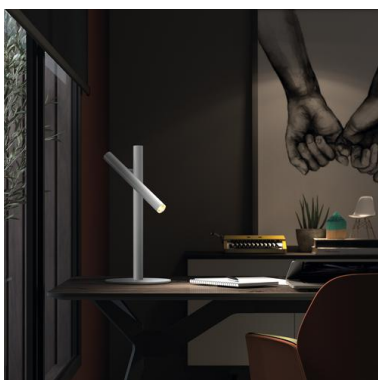

TANIA 906G-L3104B-01

Sobremesa TANIA LED SMD AC 4W 400lm CRI80 3000K Blanco

Familia Tania está formada por suspensiones de techo, apliques de pared y lámparas de sobremesa diseñados en estilo moderno. Está fabricada en acero, disponible en cuatro colores: cobre, negro, blanco y dorado. No precisa de ningún equipo auxiliar y es muy fácil de instalar. Los apliques disponen de dos fuentes de la luz. Son luminarias ligeras y darán un toque de aire fresco a las zonas interiores.

DATOS GENERALES

Categoría	Pie y sobremesa
Familia	Tania
Acabado	[01] Blanco
Ubicación	Interior
Instalación	Sobremesa
Material del cuerpo	Acero
EAN	8433264118310

FUENTES Y HACES DE LUZ

Fuentes	LED SMD AC 4W max. 400lm 3000K CRI80
Flujo total	215 lm
Eficiencia energética	F
Haz	Directa