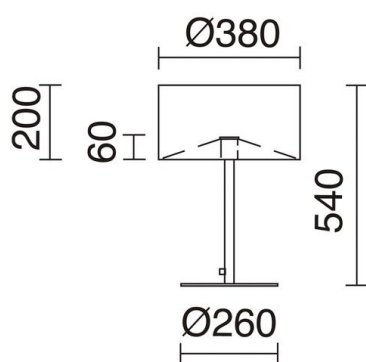

AMSTERDAM 909B-G05X1A-02

Sobremesa AMSTERDAM E27 40W Negro

Familia Amsterdam está formada por el aplique de pared, lámpara pie de salón y lámpara de sobremesa. Estas luminarias están fabricadas en acero y algodón, disponibles en tres colores: blanco, negro y gris tierra. Las pantallas para la lámpara de sobremesa y pie de salón pueden fabricarse en otros colores bajo el pedido. Gracias por su diseño clásico es una familia ideal para iluminar las zonas residenciales o usarlas en cadenas hoteleras.

DATOS GENERALES

Categoría	Pie y sobremesa
Familia	Amsterdam
Acabado	[02] Negro
Ubicación	Interior
Instalación	Sobremesa
Material del cuerpo	Acero
Clase ETIM	EC000302
EAN	8433264100490

FUENTES Y HACES DE LUZ

Fuentes	E27 LED Bulb/HAL 40W max.
Lámpara incluida	No

DATOS TÉCNICOS

Dimensiones	Diámetro x Altura (mm): 260 x 400
IP	IP20
Clase eléctrica	Clase II
Frecuencia	50/60 Hz
Voltaje de entrada	110-240V AC V
Salidas de cable	1
Longitud del cable conductor	2.000,0 mm

NOTAS

Otros acabados de pantalla bajo pedido
Pantalla no incluida