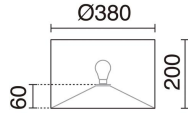

AMSTERDAM 909B-G05X1A-02

Sobremesa AMSTERDAM E27 40W Negro

ACCESORIOS NECESARIOS

A29C-004-CA
Pantalla WOOD,AMSTERDAM
Algodón blanco

Acabado [CA] Algodón blanco