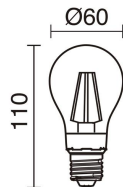

ACCESORIOS RECOMENDADOS

632C-L0506B-01
Lámpara LED FILAMENT E27 LED
Bulb 6W 800lm CRI80 2700K 360°

Voltaje de entrada	110-240V AC
Frecuencia	50/60
Potencia (W)	6,0
IP	IP20
Clase eléctrica	Clase I