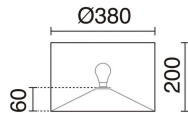

A29C-004-CB
Pantalla WOOD,AMSTERDAM
Algodón negro

Acabado [CB] Algodón negro