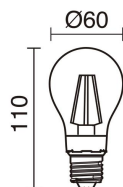

632C-L0506B-02
Lámpara LED FILAMENT E27 LED
Bulb 6W 800lm 4000K 360°

Voltaje de entrada	110-240V AC
Frecuencia	50/60
Potencia (W)	6,0
IP	IP20
Clase eléctrica	Clase I