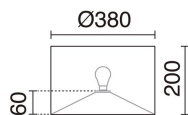

A29C-004-CG
Pantalla WOOD,AMSTERDAM
Algodón de tierra

Acabado [CG] Algodón de tierra