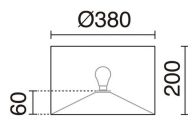

A29C-004-DC
Pantalla WOOD,AMSTERDAM
Algodón beige

Acabado [CC] Algodón beige