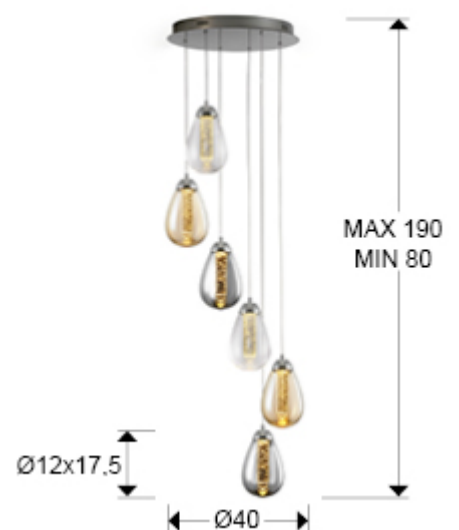

Taccia 394834

Lámparas de techo

Lámpara de 6 luces LED, realizada en metal acabado cromo. Doble tulipa, exterior con forma de pera realizada en cristal transparente, ámbar y fumé e interior de barra maciza con burbujas decorativas. Regulable en altura. 6x5W LED. 2.700lm 3.000 K.

INFORMACIÓN GENERAL

Catálogo: i39 Iluminación
Página: 199
Código EAN: 8435435325084
Tipo: Lámparas de techo
Colección: Taccia

DIMENSIONES

Dimensiones: Ø 40,0 ↑ 125,0 cm
Altura instalada: 80,0/ máx. 190,0 cm
Peso: 4,7 Kg

DIMENSIONES CON EMBALAJE

Peso: 6,2 Kg
Volumen: 0,0710m³
Dimensiones: ↔ 51,0 ↑ 29,0 ↗ 48,0 cm

INFORMACIÓN TÉCNICA

Clase eléctrica: Class 1
Potencia máxima: 30W
Voltaje: 220/240 V
Frecuencia: 50/60 Hz
Flujo luminoso: 2.700 lm
Temperatura de color: 3.000 K
Vida media: 30.000 h
Factor de potencia: >0.9
CRI: >80

INFORMACIÓN ADICIONAL

Material: Metal, cristal.
Acabado: Cromado, transparente, ambar,
Medidas de la pantalla/tulipa: Ø 12,0 ↓ 17,5 cm
Florón (espacio para instalación): Ø 32,0 ↓ 3,5 cm
Color del cable: transparente